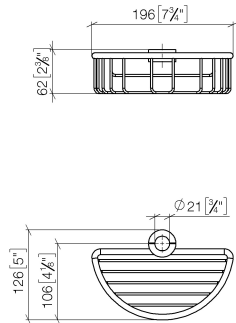

82 290 970

- larghezza 200mm
- altezza 62 mm
- sporgenza 125 mm

Compatibile con: IMO, LULU, MADISON, MEM, TARA, CL.1, LISSÉ, VAIA, META, CYO

| | | |
|---|--------------------------------|---------------|
|  | Cromato | 82 290 970-00 |
|  | Platinato spazzolato | 82 290 970-06 |
|  | Platinato | 82 290 970-08 |
|  | Ottone (Oro 23k) | 82 290 970-09 |
|  | Dark Chrome | 82 290 970-19 |
|  | Light Gold | 82 290 970-26 |
|  | Light Gold spazzolato | 82 290 970-27 |
|  | Ottone spazzolato (Oro 23k) | 82 290 970-28 |
|  | Nero opaco | 82 290 970-33 |
|  | Bronzo spazzolato | 82 290 970-42 |
|  | Champagne spazzolato (Oro 22k) | 82 290 970-46 |
|  | Champagne (Oro 22k) | 82 290 970-47 |
|  | Cromo spazzolato | 82 290 970-93 |
|  | Dark Platinum spazzolato | 82 290 970-99 |

82 290 970

mm [inches]

82 290 970

Elenco delle parti di ricambio

| N. | Codice articolo | Denominazione | Quantità necessaria | Tempo di produzione |
|----|-----------------|---------------|---------------------|---------------------|
| 1 | 09 30 30 054 90 | vite | 4 | 2 |
| 2 | 08 17 97 520-00 | sostegno | 1 | 10 |
| 3 | 08 18 40 520 90 | bussola | 1 | 2 |
| 4 | 08 18 40 521 90 | bussola | 1 | 2 |
| 5 | 08 18 90 908-00 | cestello | 1 | 60 |