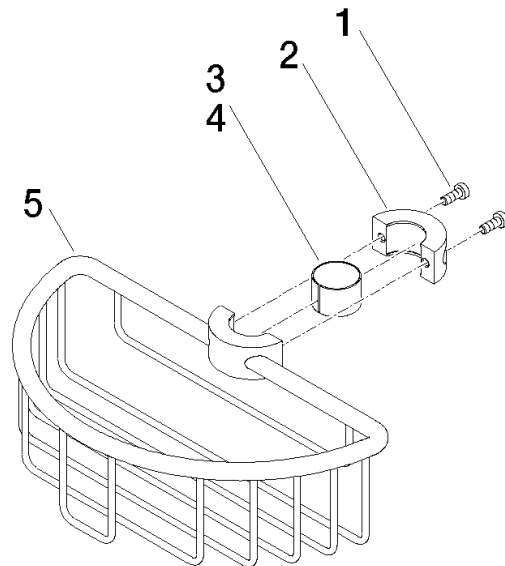

82 290 970

- larghezza 200mm
- altezza 62 mm
- sporgenza 125 mm

Compatibile con: IMO, LULU, MADISON, MEM, TARA, CL.1, LISSÉ, VAIA, META, CYO

| | | |
|---|--------------------------------|---------------|
|  | Cromato | 82 290 970-00 |
|  | Platinato spazzolato | 82 290 970-06 |
|  | Platinato | 82 290 970-08 |
|  | Ottone (Oro 23k) | 82 290 970-09 |
|  | Dark Chrome | 82 290 970-19 |
|  | Light Gold | 82 290 970-26 |
|  | Light Gold spazzolato | 82 290 970-27 |
|  | Ottone spazzolato (Oro 23k) | 82 290 970-28 |
|  | Nero opaco | 82 290 970-33 |
|  | Bronzo spazzolato | 82 290 970-42 |
|  | Champagne spazzolato (Oro 22k) | 82 290 970-46 |
|  | Champagne (Oro 22k) | 82 290 970-47 |
|  | Cromo spazzolato | 82 290 970-93 |
|  | Dark Platinum spazzolato | 82 290 970-99 |

82 290 970

mm [inches]

82 290 970

Elenco delle parti di ricambio

| N. | Codice articolo | Denominazione | Quantità necessaria | Tempo di produzione |
|----|-----------------|---------------|---------------------|---------------------|
| 1 | 09 30 30 054 90 | vite | 4 | 2 |
| 2 | 08 17 97 520-00 | sostegno | 1 | 10 |
| 3 | 08 18 40 520 90 | bussola | 1 | 2 |
| 4 | 08 18 40 521 90 | bussola | 1 | 2 |
| 5 | 08 18 90 908-00 | cestello | 1 | 60 |